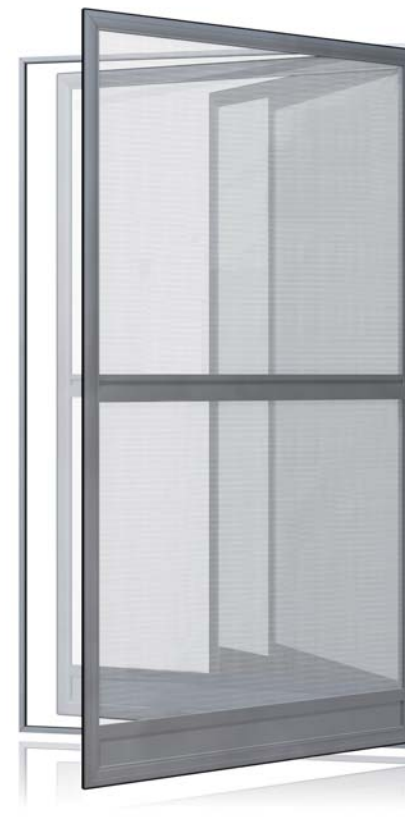

Pendeltür

Die Pendeltür von Rollfix lässt sich nach innen und aussen öffnen. Sie stossen die Tür einfach mit dem Ellbogen oder dem Fuss auf und haben dabei beide Hände frei, egal ob Sie hinein oder hinaus gehen.

Grössen in cm

	1-teilig	2-teilig
Breite	60–130	120–260
Höhe	180–250	180–250

Preis

CHF	950–1200	1650–1950

Ausstattung

Farben

(Weitere Grössen auf Anfrage
Preise inkl. Montage und MWST.
Änderungen vorbehalten)