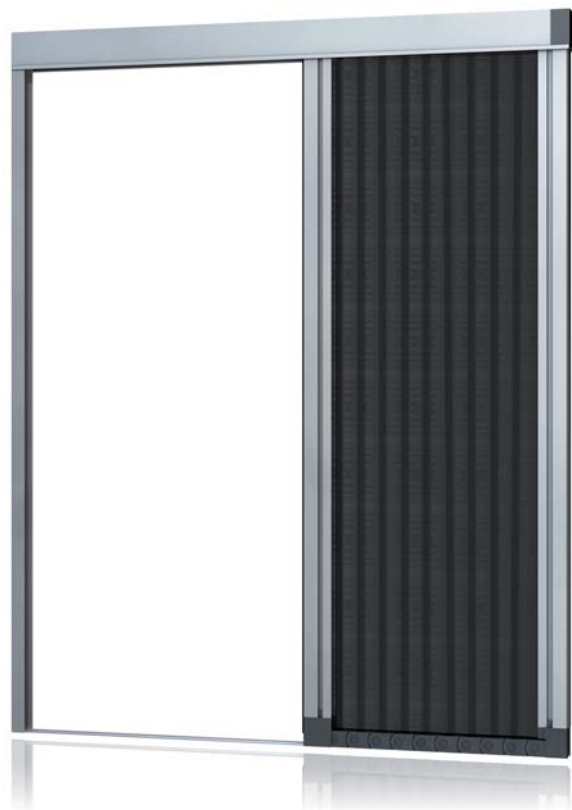

Tür Plissee

Beim Rollfix Tür Plissee wird das Insektennetz nicht aufgerollt, sondern wie bei einer Handorgel zusammengefaltet. Das Plissee ist deshalb sehr leicht zu bedienen und benötigt wenig Platz.

Grössen in cm

	1-teilig	2-teilig
Breite	100–190	200–380
Höhe	250	250

Preis

CHF	1100–1400	1950–2700

Farben

(Weitere Grössen auf Anfrage
Preise inkl. Montage und MWST.
Änderungen vorbehalten)